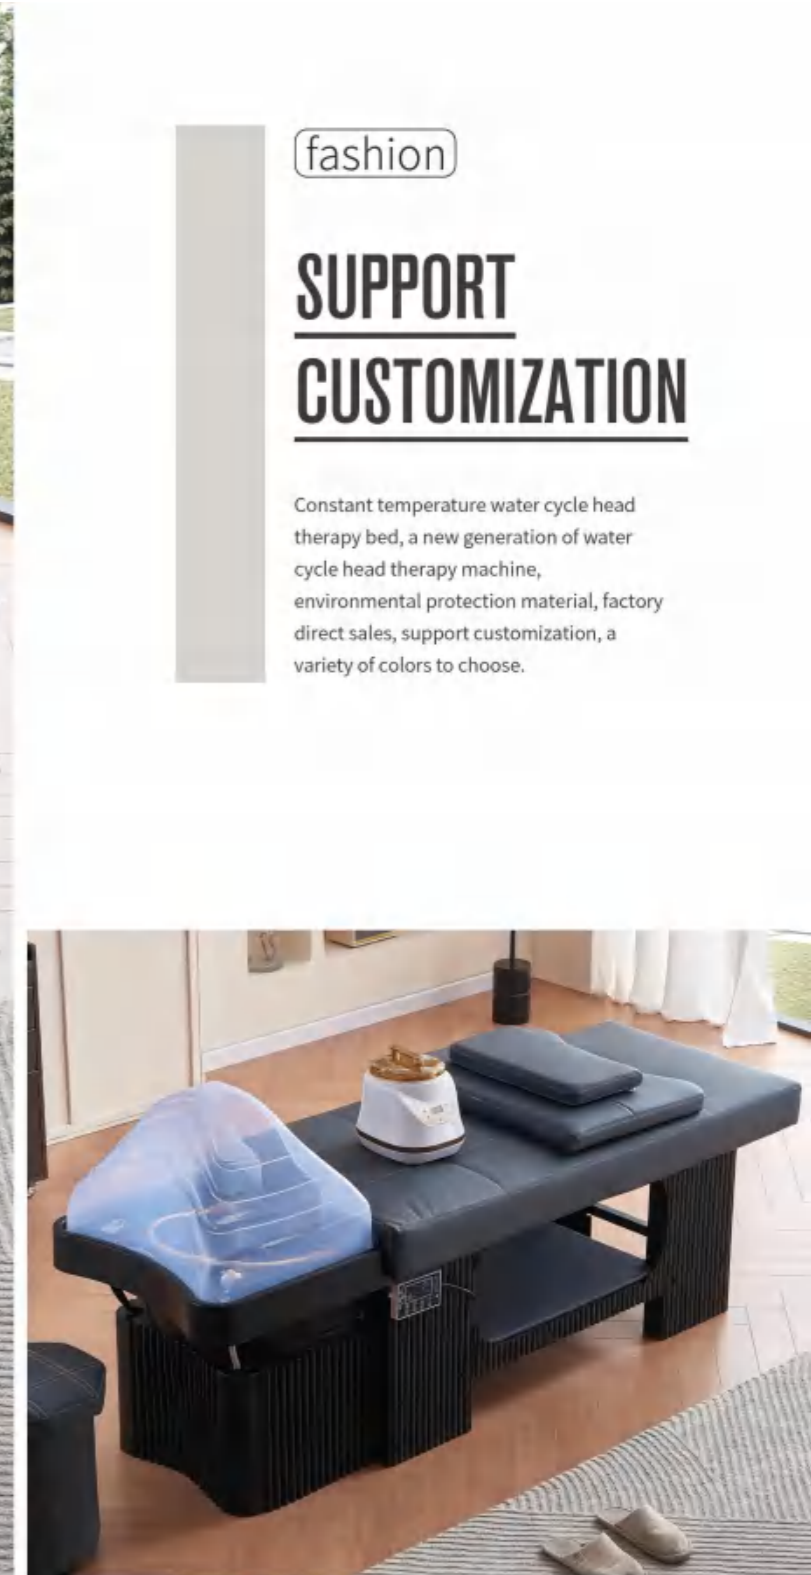

fashion

SUPPORT CUSTOMIZATION

Constant temperature water cycle head therapy bed, a new generation of water cycle head therapy machine, environmental protection material, factory direct sales, support customization, a variety of colors to choose.

SUPPORT CUSTOMIZATION
支持·定制

fashion —

恒温水循环头疗床，新一代水循环头疗仪，环保材质打造，工厂直销，支持定制，多种颜色可选。

型号 | 625可拆装
规格 | 水循环系统
颜色支持定制
熏蒸三件套
节能热水器
尺寸可定制

Type | 625 removable
specification | Water circulation system
Color support customization
Fumigation three-piece set
Energy-saving water heater
Size can be customized