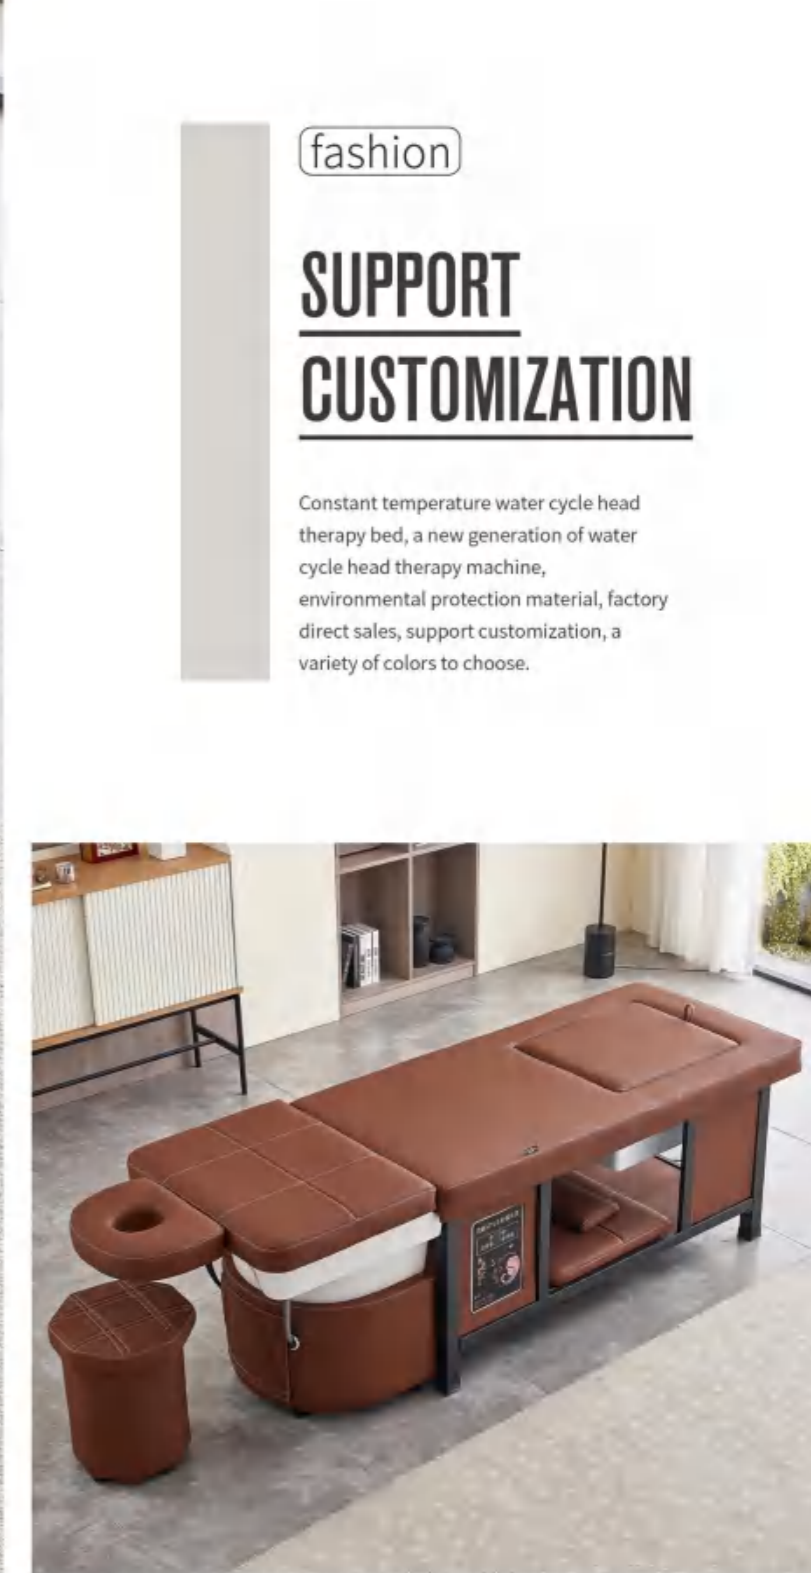

fashion

SUPPORT CUSTOMIZATION

Constant temperature water cycle head therapy bed, a new generation of water cycle head therapy machine, environmental protection material, factory direct sales, support customization, a variety of colors to choose.

SUPPORT CUSTOMIZATION 支持·定制

fashion

恒温水循环头疗床，新一代水循环头疗仪，环保材质打造，工厂直销，支持定制，多种颜色可选。

型号 | 611-7
规格 | 水循环系统
颜色支持定制
熏蒸三件套
节能热水器
尺寸可定制

Type | 611-7
specification | Water circulation system
Color support customization
Fumigation three-piece set
Energy-saving water heater
Size can be customized