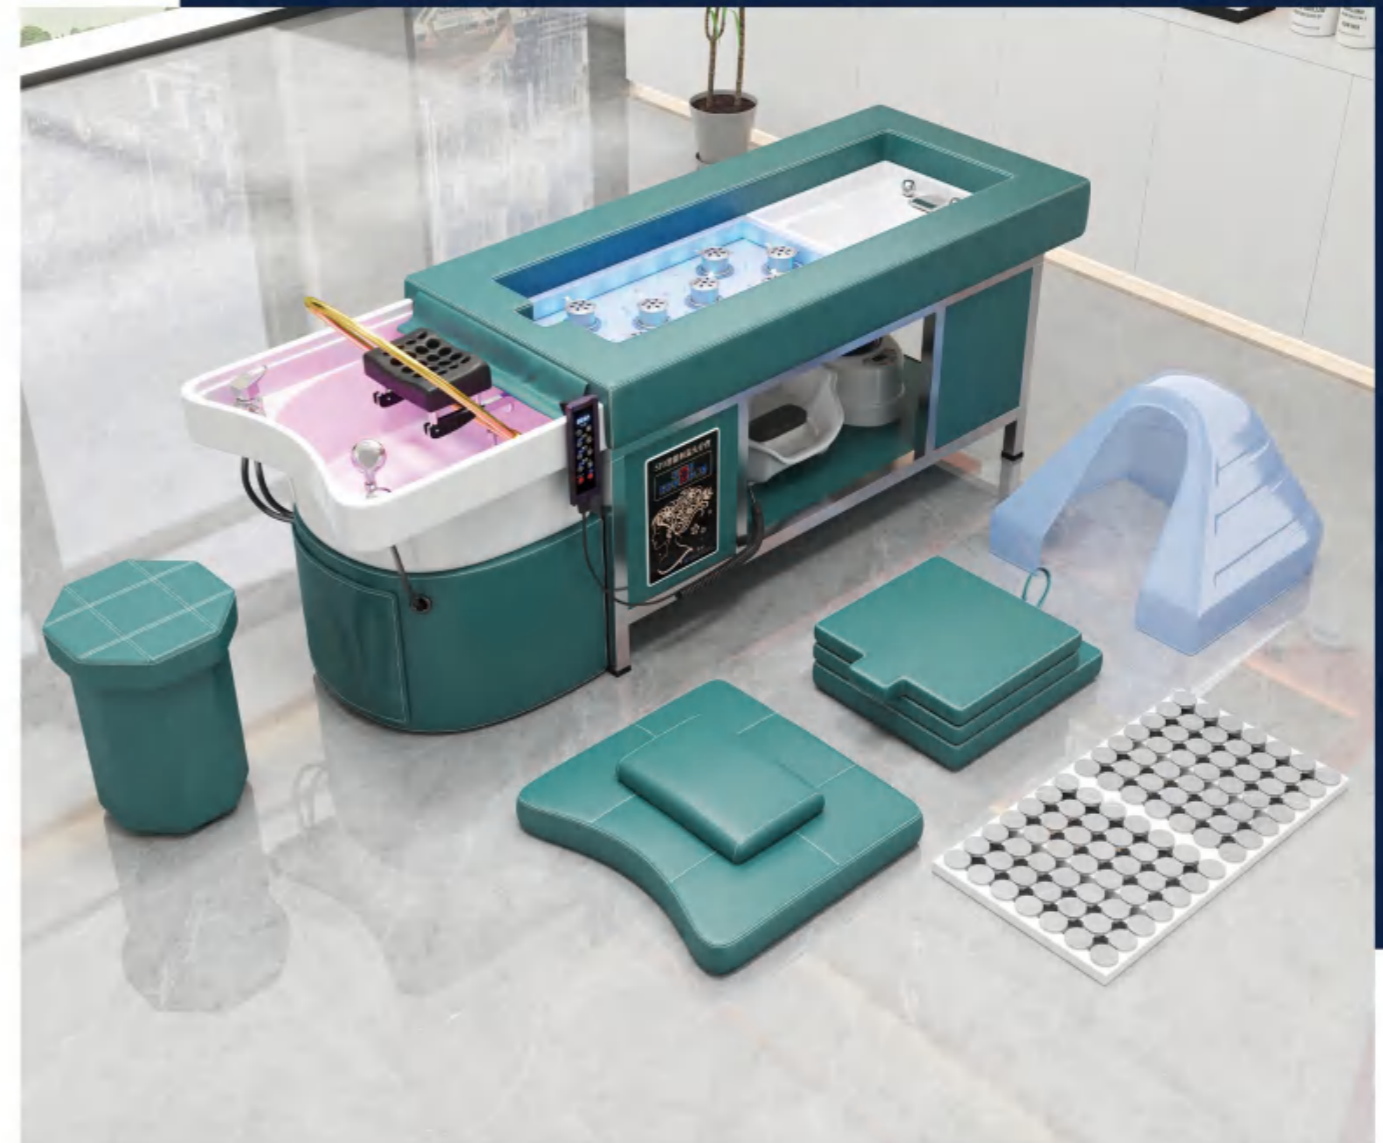

SUPPORT CUSTOMIZATION
支持·定制

fashion —

恒温水循环头疗床，新一代水循环头疗仪，环保材质打造，工厂直销，支持定制，多种颜色可选。

型号 | 611-3
规格 | 水循环系统
颜色支持定制
熏蒸三件套
节能热水器
尺寸可定制

Type | 611-3
specification | Water circulation system
Color support customization
Fumigation three-piece set
Energy-saving water heater
Size can be customized